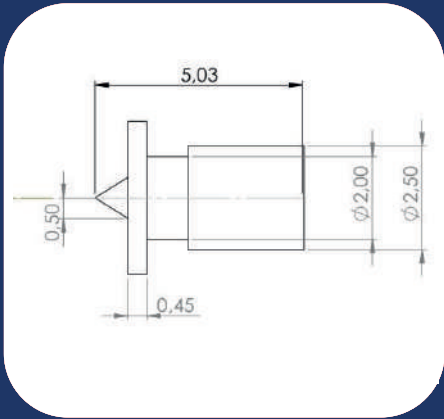

### Grounded Model End Clamp

- Alüminyum
- 6063
- İstenilen boyda üretilir
- Korozyona karşı dirençli
- Sertifikalı
- L: 60mm
- Aluminium
- 6063
- Produced in requested height
- Resistant to corrosion
- Certificated
- L: 60mm

### Ground Pin A304 Stainless

- Alüminyum
- 6063
- İstenilen boyda üretilir
- Korozyona karşı dirençli
- Sertifikalı
- L: 60mm
- Aluminium
- 6063
- Produced in requested height
- Resistant to corrosion
- Certificated
- L: 60mm

### EPDM Band

- Tek Yüzü Yapışkanlı
- 20 mm genişliğinde
- t=3 mm
- One face sticky
- 20 mm lengthy
- t=3 mm